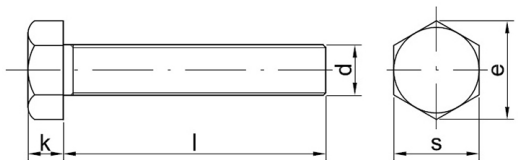

Болт Valenta с шестостенна глава цяла резба M12x80 мм, 8.8, DIN 933

Dimensions (d x l)	Art. code	k mm	s mm	e mm	Weight kg/100 pcs	Packing pcs/box
M5 x 8	933105008	3,5	8	8,79	0,24	500
M5 x 10	933105010	3,5	8	8,79	0,26	1000
M5 x 12	933105012	3,5	8	8,79	0,29	1000
M5 x 14	933105014	3,5	8	8,79	0,31	1000
M5 x 16	933105016	3,5	8	8,79	0,33	1000
M5 x 20	933105020	3,5	8	8,79	0,38	1000
M5 x 25	933105025	3,5	8	8,79	0,44	500
M5 x 30	933105030	3,5	8	8,79	0,51	500
M5 x 35	933105035	3,5	8	8,79	0,57	500
M5 x 40	933105040	3,5	8	8,79	0,63	500
M5 x 45	933105045	3,5	8	8,79	0,70	500
M5 x 50	933105050	3,5	8	8,79	0,76	500
M5 x 60	933105060	3,5	8	8,79	0,88	500
M6 x 8	933106008	4	10	11,05	0,37	500
M6 x 10	933106010	4	10	11,05	0,41	500
M6 x 12	933106012	4	10	11,05	0,44	500
M6 x 14	933106014	4	10	11,01	0,48	500
M6 x 16	933106016	4	10	11,05	0,51	500
M6 x 20	933106020	4	10	11,05	0,58	500
M6 x 25	933106025	4	10	11,05	0,67	500
M6 x 30	933106030	4	10	11,05	0,75	500
M6 x 35	933106035	4	10	11,05	0,84	500
M6 x 40	933106040	4	10	11,05	0,92	200
M6 x 45	933106045	4	10	11,05	1,01	200
M6 x 50	933106050	4	10	11,05	1,10	200
M6 x 55	933106055	4	10	11,05	1,19	200
M6 x 60	933106060	4	10	11,05	1,27	200
M6 x 70	933106070	4	10	11,05	1,44	200
M6 x 80	933106080	4	10	11,05	1,62	200
M6 x 90	933106090	4	10	11,05	1,80	200
M6 x 100	933106100	4	10	11,05	1,98	100
M8 x 10	933108010	5,3	13	14,38	0,91	500
M8 x 12	933108012	5,3	13	14,38	0,98	200
M8 x 16	933108016	5,3	13	14,38	1,11	200
M8 x 20	933108020	5,3	13	14,38	1,23	200
M8 x 25	933108025	5,3	13	14,38	1,39	200
M8 x 30	933108030	5,3	13	14,38	1,55	200
M8 x 35	933108035	5,3	13	14,38	1,71	200
M8 x 40	933108040	5,3	13	14,38	1,87	200
M8 x 45	933108045	5,3	13	14,38	2,03	200
M8 x 50	933108050	5,3	13	14,38	2,18	200